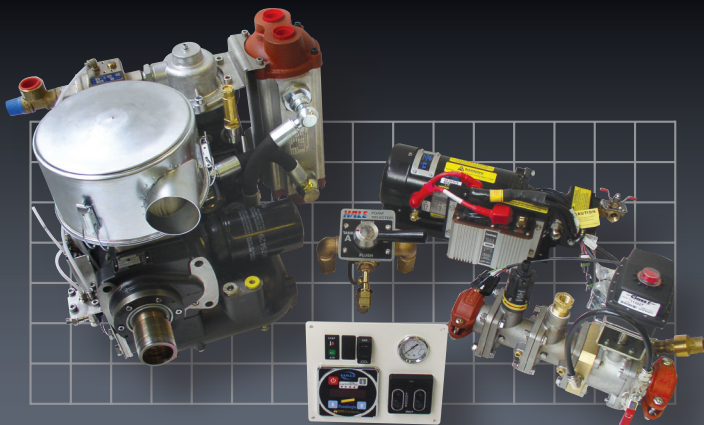

# MCP100

SmartCAFS MCP Baureihe

- CAFS ist nachweislich die effizienteste Art der Brandbekämpfung
- Sofortige Brandunterdrückung
- Kein Löschwasserschaden
- Schnelle Wiederaufnahme der Nutzung des Brandobjekts
- Das MCP Konzept erlaubt es auch kleinere Löschfahrzeuge mit CAFS auszurüsten
- Vielseitige Montagemöglichkeiten für den Aufbauhersteller
- Einfache SmartCAFS Bedienung mit Voreinstellungen für Nass- und Trockenschaum

## Technische Daten

Kompressor	Schraubenkompressor mit integriertem Separator und Wärmetauscher
Nennleistung – MCP50S*	1400 l/min Luft zzgl. 470 l/min WS- Gemisch
Nennleistung – MCP80S*	2240 l/min Luft zzgl. 750 l/min WS- Gemisch
Nennleistung – MCP100S*	2800 l/min Luft zzgl. 950 l/min WS- Gemisch
Betriebsdruck	Automatisch an den Wasser- Förderdruck angepasst (Arbeitsbereich 4 – 10 bar)
Kompressorkühlung	Über Wärmetauscher durch das Förderwasser
Kompressorantrieb	Z.B. über Antriebsriemen von der Pumpenwelle oder durch geeigneten Nebenantrieb
* Leistungsangaben nach EN 16327, bei 10 bar Arbeitsdruck	
Druckzumischanlage – Hale FoamLogix	Automatische Zumischung abhängig vom Förderstrom und der Zumischrate
FoamLogix 2.1A (z.B. MCP50S / 80S)	Alle gängigen Class A Schaummittel
Einstellbarer Zumischbereich	0.1 – 9.9%
Max. Fördermenge Schaummittelpumpe	8 l/min
FoamLogix 3.3 (z.B. für MCP100S)	Class A Schaummittel, MBS, AFFF, AFFF-ATC
Einstellbarer Zumischbereich	0.1 – 9.9%
Max. Fördermenge Schaummittelpumpe	12.6 l/min
CAFS Mischkammer	Patentierter Hale X-Mixer
Nass – Trockenregelung (ARC)	SmartCAFS – mit einfach abrufbaren Voreinstellungen für Nass- und Trockenschaum, alle Verhältnisse nach EN 16327 einstellbar