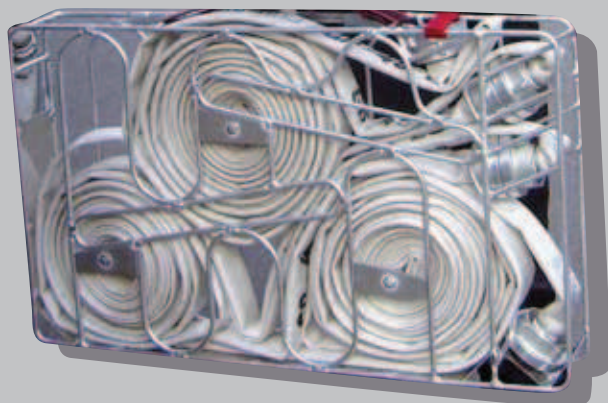

**Die neue
Generation!**

Schlauchwickelkorb

Die neue Generation – Schlauchwickelkorb einfacher – schneller – praktischer

Im Vergleich zum bisherigen Korb bietet dieses neu entwickelte Produkt bei gleicher Größe **entscheidende Vorteile**:

- Ein-Mann-Bedienung
- erhebliche Zeitersparnis vor, während und nach dem Einsatz
- einfachste Handhabung
- kein Verhaken der Kupplungen
- passend für die handelsüblichen Haltevorrichtungen

Technische Details

Größe:	870x520x116 mm (LxHxT)
Material:	legiertes Aluminium
Herstellung:	Handarbeit aus 42 Einzelteilen hergestellt in Deutschland durch Firma Oechsle
Preis	276,- €/Stk. zzgl. ges. MwSt. Größere Mengen auf Anfrage Angebot freibleibend