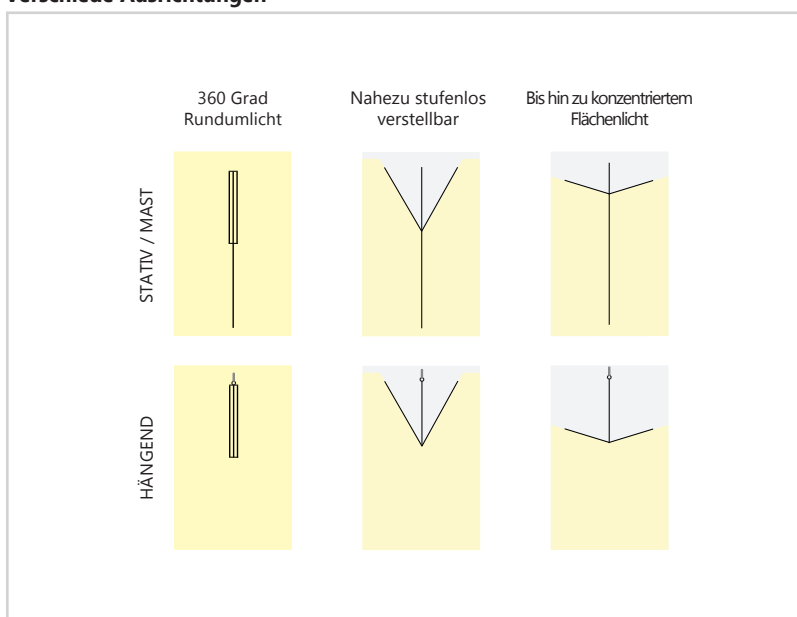

ALDEBARAN® 360 GRAD FLEX SERIE

- Die konsequente Weiterentwicklung der erfolgreichen **ALDEBARAN® 360 Grad** setzt auf hohe Flexibilität und effiziente Nutzung des ultrahellen LED Lichts(*). Die Möglichkeit, zwischen 360 Grad Rundumlicht und nach unten gerichteter Umfeld-Beleuchtung nahezu stufenlos wählen zu können, eröffnet ein immens breites Einsatzspektrum. Ob auf Baustellen, bei Rettungseinsätzen oder auf Veranstaltungen. Licht effektiv zu nutzen, ist die Königsdisziplin der 360 Grad FLEX-LED.
- Das System ist innerhalb weniger Minuten einsatzbereit. Zudem kann es dank IP54(**) sowohl im Innen als auch im Außenbereich genutzt werden. Durch die integrierte, intelligente Steuerung können Sie zwischen halber (180°) und voller (360°) Beleuchtung sowie gedimmter Leistung (*) wählen. Der Mastfuß ist für einen 30 mm DIN Bolzen ausgelegt. Zusätzlich verfügt die Leuchte über einen Ring, so dass sie auch an Decken o.ä. aufgehängt werden kann.

► Produktmerkmale

- Flexibles Rundum-Licht
- Durchschnittlich bis zu 300% mehr Licht am Boden
- Schüttel-, vibrations- und schlagfest
- Ein-/ausschaltbar ohne Abkühlphase
- Abstrahlwinkel vielfach verstellbar
- Stufenlose Dimmbarkeit der Lichtleistung
- Trag- und installierbar in 3 Minuten mit einer Person
- Beleuchtet bis zu 5.000 m²

Lichtverteilung

360 GRAD FLEX LED 960 (35° Anstellwinkel bei 6 m Höhe)

Verschiede Ausrichtungen

ZUBEHÖR

Art.-Nr.:	Beschreibung	Produktfoto
Art.-Nr.: 1410000323	KOMPAKT STATIV Höhe (ausgezogene Länge): 458 cm Höhe (eingeschobene Länge): 112 cm Belastung: max. 25 kg Gewicht ca.: 13,3 kg	
Art.-Nr.: 1410000315	KURBELSTATIV Höhe (ausgezogene Länge): 370 cm Höhe (eingeschobene Länge): 167 cm Belastung: max. 30 kg Gewicht ca.: 21,4 kg	
Art.-Nr.: 1410000650 Art.-Nr.: 1410000660	TRANSPORTBOX Abmessung (LxBxH): 840 x 395 x 325 cm Gewicht ca.: 12 kg PACKSACK	