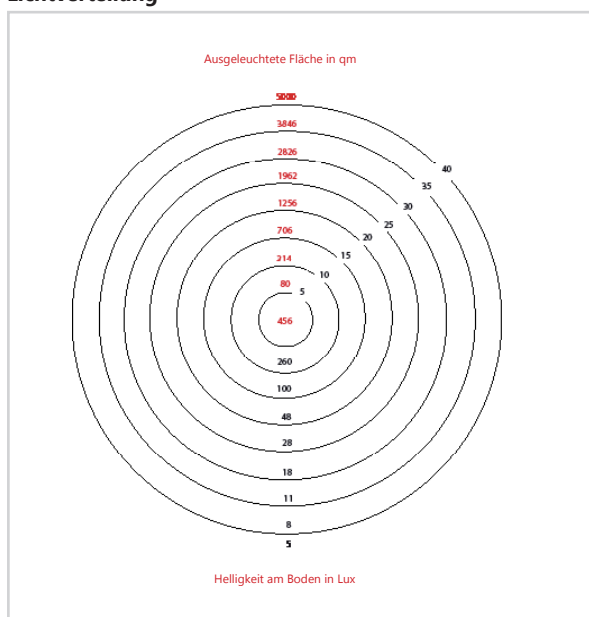

Technische Daten

Elektrische Daten	FLEX LED 960	FLEX LED 360 IP65	FLEX 440	FLEX 640
Eingangsspannung	110 - 240 V AC	110 - 240 V AC	120 - 277 V AC	220 - 240 V AC
Leistungsaufnahme	960 W	360 W	440 W	640 W
Lichttechnische Daten				
Leuchtmittel	4 x LED Modul á 240 W	4 x LED Modul á 90 W	8 x PL-L 55 W / 440 W	8 x PL-L 80 W / 640 W
Lichtstrom ca.	100.000 lm	40.000 lm	38.400 lm	48.000 lm
Farbtemperatur ca.	5000 °K	5000 °K	4000 °K	4000 °K
Lebensdauer ca.	50.000 h	50.000 h	20.000 h	20.000 h
CRI	>80	>80	>80	>80
Allgemeine Daten				
Umgebungstemperatur	-30 °C bis +40°C	-30 °C bis +40°C	-20 °C bis +40°C	-20 °C bis +40°C
Abmessung (LxBxH) ca.	Ø 227 x 812 mm	Ø 227 x 812 mm	Ø 227 x 812 mm	Ø 227 x 812 mm
Gewicht ca.	20 kg	18 kg	14 kg	15 kg
Schutzart	IP54	IP65	IP54	IP54
Art.-Nr.:	1410001411	1410001412	1410001431	1410001432

► Produktmerkmale

- Flexibles Rundum-Licht
- Durchschnittlich bis zu 300% mehr Licht am Boden
- Schüttel-, vibrations- und schlagfest
- Ein-/ausschaltbar ohne Abkühlphase
- Abstrahlwinkel vielfach verstellbar
- Stufenlose Dimmbarkeit der Lichtleistung
- Trag- und installierbar in 3 Minuten mit einer Person
- Beleuchtet bis zu 5.000 m²

Lichtverteilung

360 GRAD FLEX LED 960 (35° Anstellwinkel bei 6 m Höhe)