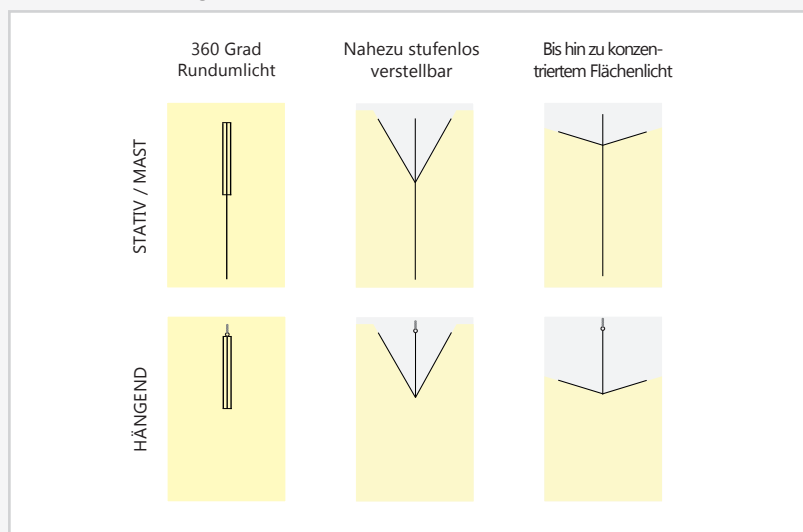

Diverse Ausrichtungen