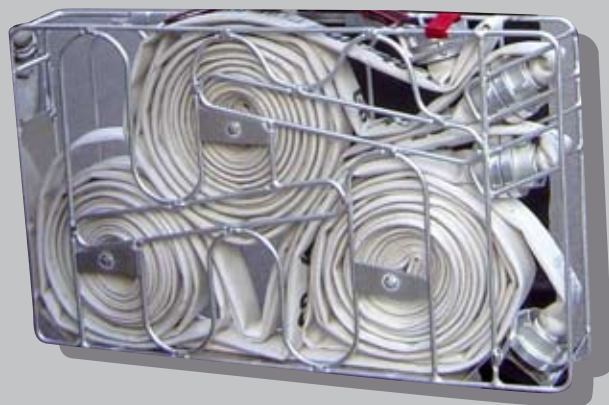

**Die neue
Generation!**

Schlauchwickelkorb

Die neue Generation – Schlauchwickelkorb einfacher – schneller – praktischer

Im Vergleich zum bisherigen Korb bietet dieses neu entwickelte Produkt bei gleicher Größe **entscheidende Vorteile**:

- Ein-Mann-Bedienung
- erhebliche Zeitersparnis vor, während und nach dem Einsatz
- einfachste Handhabung
- kein Verhaken der Kupplungen
- passend für die handelsüblichen Haltevorrichtungen

Technische Details

- Feuerwehrbekleidung
- Feuerwehrbedarf
- Arbeitskleidung
- Reparaturservice
- Druck- und Stickservice

Hohlstrahlrohr POKADOR 115 wurde speziell für die Verwendung im Innenangriff bei Brandeinsätzen entwickelt. Diverse weitere Modelle lieferbar.